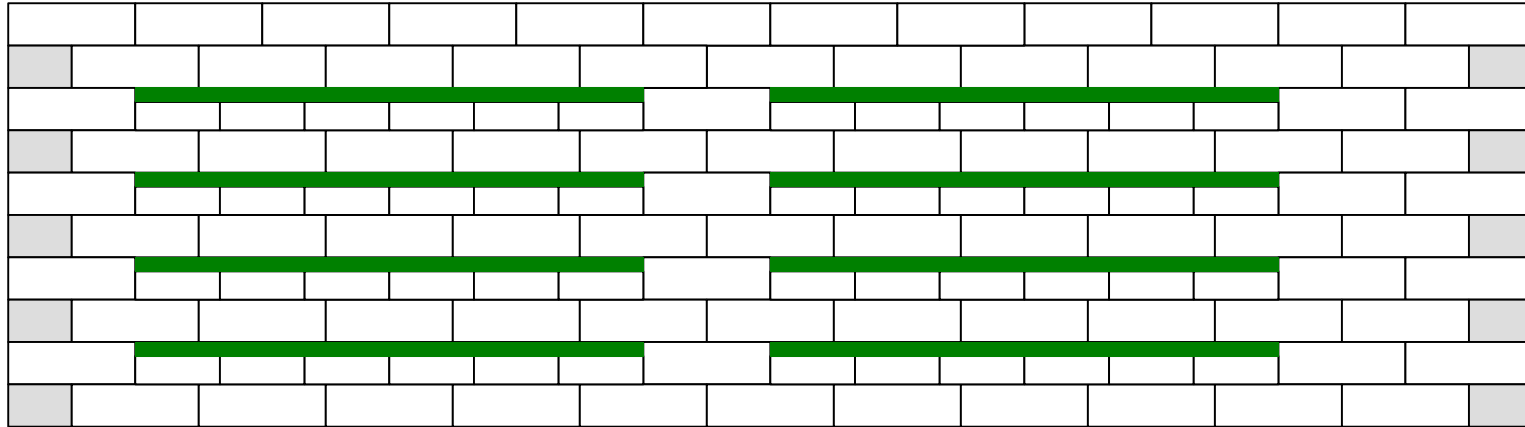

# Rudus

FORMENTO

LUMO-KARTANOKIVI JA  
KARTANOLANKKU 418x138x80  
TIILILADONTA 1/2 kiven limityksellä  
Lumo-Kartanokiven asennusnystyrät 46 mm  
Reunan oikaisu leikkaamalla 1/2 pituudelta kahdelta  
sivulta.