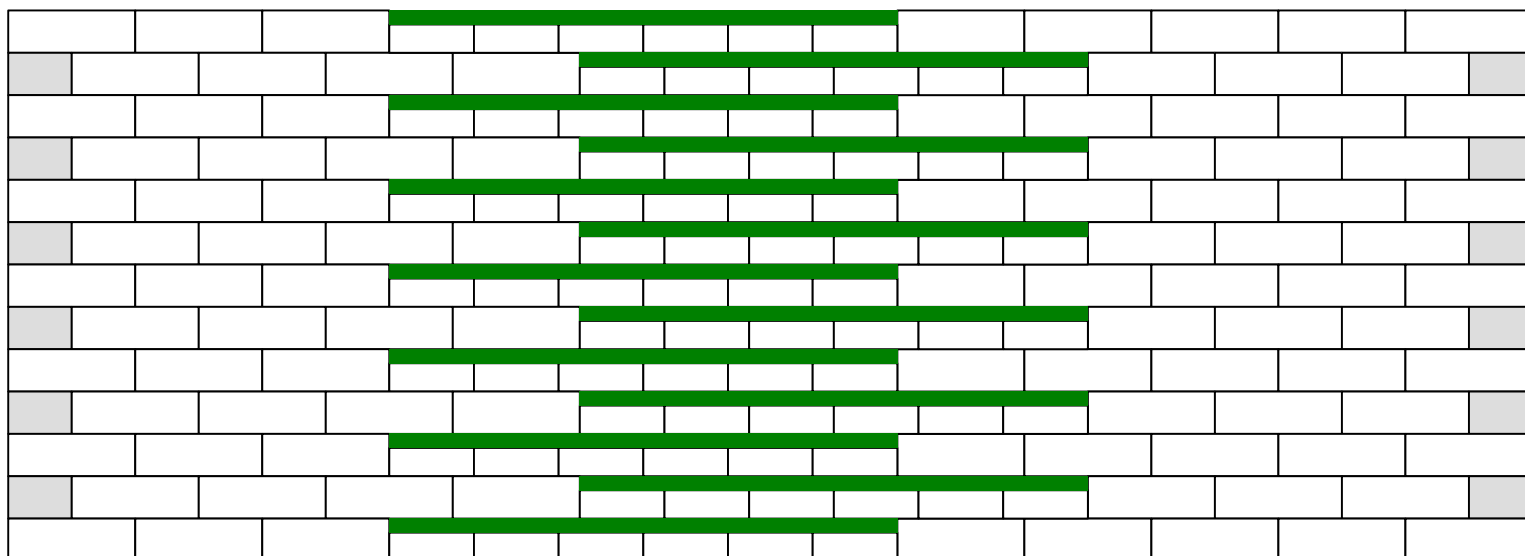

# Rudus

FORMENTO

LUMO-KARTANOKIVI JA  
KARTANOLANKKU 418x138x80  
TIILILADONTA 1/2 kiven limityksellä  
Lumo-Kartanokiven asennusnystyrät 46 mm  
Reunan oikaisu leikkaamalla 1/2 pituudelta kahdelta  
sivulta.