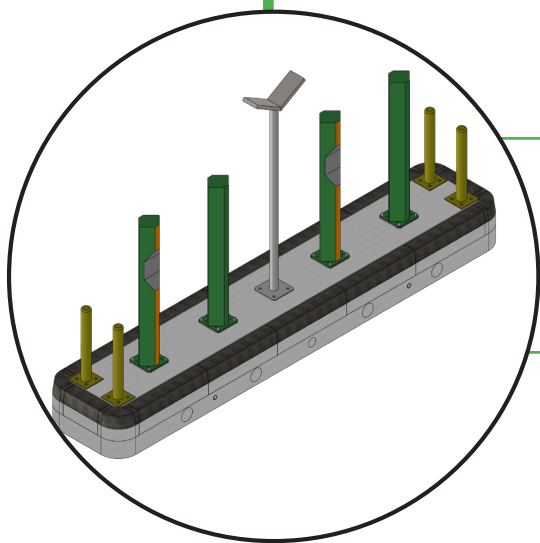

Helppo ratkaisu latausasemien perustuksiin MODULAARINEN VALIKOIMA KATTAA KAIKKI TARPEET

Rudus EV -tuotesarja on sähköautojen latausasemien perustuksiin suunniteltu viiden erilaisen betonielementin ja niihin sopivien adaptereiden tuoteperhe. Valikoimasta löytyy kestävä, helposti asennettava ja modulaarinen ratkaisu eri tarpeisiin ja käyttäjäryhmille. Pienin elementti soveltuu kotipihaan ja suurimmat esimerkiksi kauppakeskuksiin ja huoltoasemille.

Tuoteperheen isoimpia on saareke-elementti, jonka avulla saadaan yhdellä betonielementillä neljän latausaseman saareke. Perustuselementti on täysin valmiiksi putkitettu kaapelointia varten.

EV-TUOTESARJA

perustukset

Pienin elementti soveltuu kotipihaan ja suurimmat esimerkiksi kauppakeskuksiin ja huoltoasemille. Saareke-elementin avulla saadaan yhdellä betonielementillä neljän latausaseman saareke. Perustuselementti on täysin valmiiksi putkitettu kaapelointia varten.

Mitat: pituus x leveys x korkeus

EV-TUOTESARJA

adapterit

Perustuselementteihin on suunniteltu adapterit, joiden avulla perustukseen voi yhdistää minkä latauslaitteiston tahansa. Ja jos laitteisto myöhemmin vaihdetaan, sama perustus toimii edelleen.