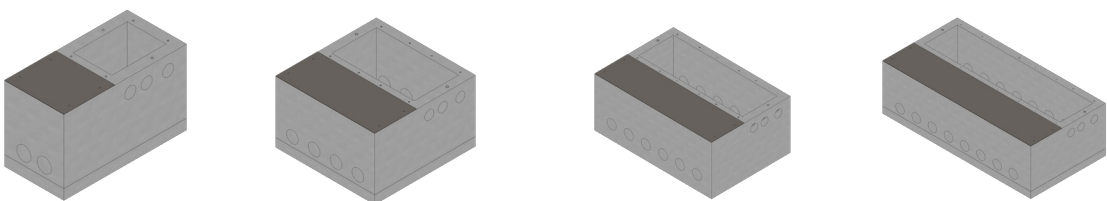

EV-tehoyksikön perustus CX01	EV-tehoyksikön perustus CX02	EV-tehoyksikön perustus CX03	EV-tehoyksikön perustus CX04
Tuotekoodi	80032677	80032678	80032676	80032679
Mitat	1200x600x730	1200x1180x730	1200x1780x730	1200x2380x730
Paino	600	1000	1500	1800

Mitat: pituus x leveys x korkeus